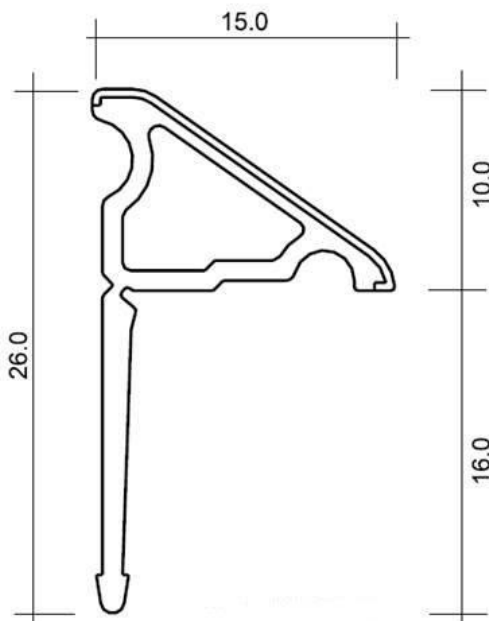

vanová lišta

krycí lišta okolo vany 2x195cm, 2x roh, 2x ukončení

Tříprvková baterie na okraj vany, chrom

Vanová lišta je vhodným doplňkem, který dotváří perfektní design Vaší koupelny. Používá se k zakrytí spáry mezi vanou a obkladem a nahrazuje nevzhledný silikon. Lištu lze zkrátit na požadovanou délku.

Rozměr: 2x rovná lišta 195cm,
výška celkem 2,6cm, hloubka (viditelná část) 1,5cm

Materiál: plast

Balení: 2x lišta, 2x rohová spojka, 2x koncovka

vanová lišta

návod na instalaci