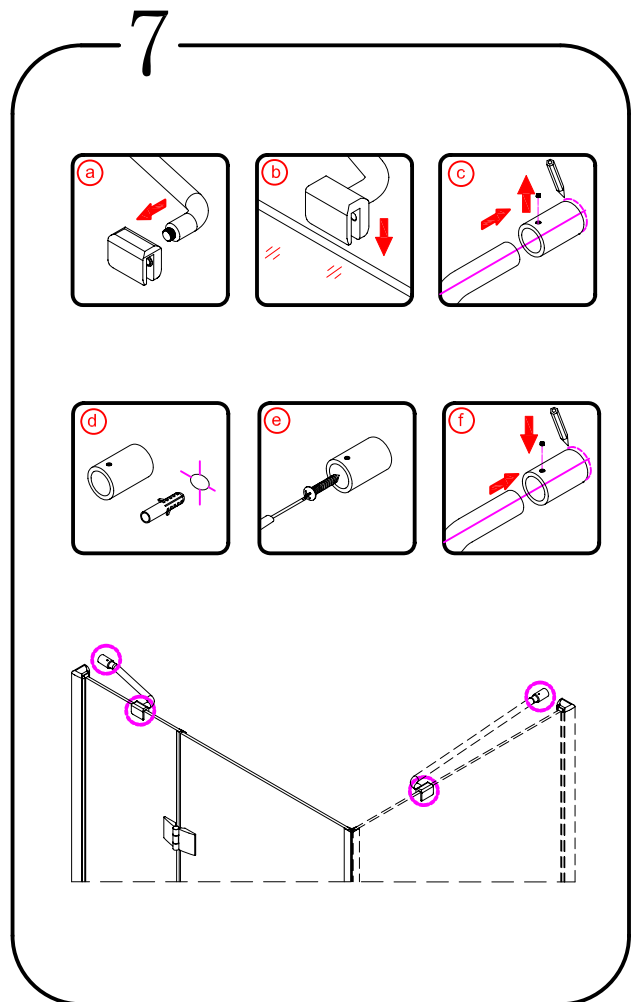

LEGRO

GL1190 GL1110
GL1111 GL1112

The logo for GELCO, featuring a stylized 'G' with an orange and blue square above it, followed by the word 'GELCO' in a bold, blue, sans-serif font.

GELCO s.r.o.
Makovského 1341
163 00 Praha 6
info@gelcocz.eu

8

9

CE

GELCO s.r.o., Makovského 1341,
163 00 Praha 6

07

EN 14428

Glass shower enclosure
cleaning efficiency: conforming
impact resistance: conforming
operating life: conforming

Skleněné sprchové zástěny
schopnost čištění: vyhovuje
odolnost proti nárazu: vyhovuje
životnost: vyhovuje