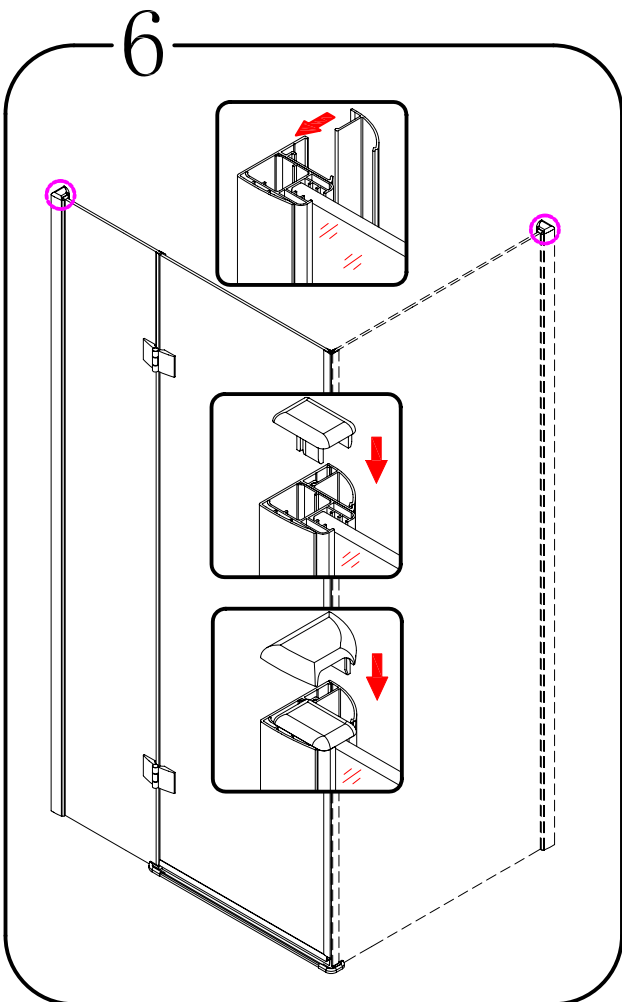

8

9

CE

GELCO s.r.o., Makovského 1341,
163 00 Praha 6

07

EN 14428

Glass shower enclosure
cleaning efficiency: conforming
impact resistance: conforming
operating life: conforming

Skleněné sprchové zástěny
schopnost čištění: vyhovuje
odolnost proti nárazu: vyhovuje
životnost: vyhovuje