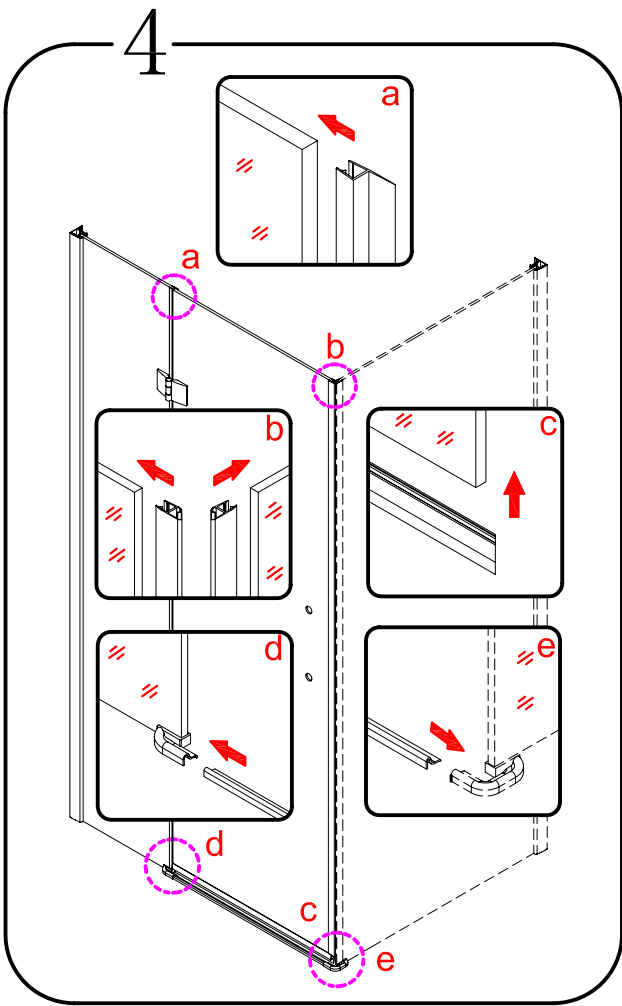

8

9

CE

GELCO s.r.o., Makovského 1341,
163 00 Praha 6

07

EN 14428

Glass shower enclosure
cleaning efficiency: conforming
impact resistance: conforming
operating life: conforming

Skleněné sprchové zástěny
schopnost čištění: vyhovuje
odolnost proti nárazu: vyhovuje
životnost: vyhovuje