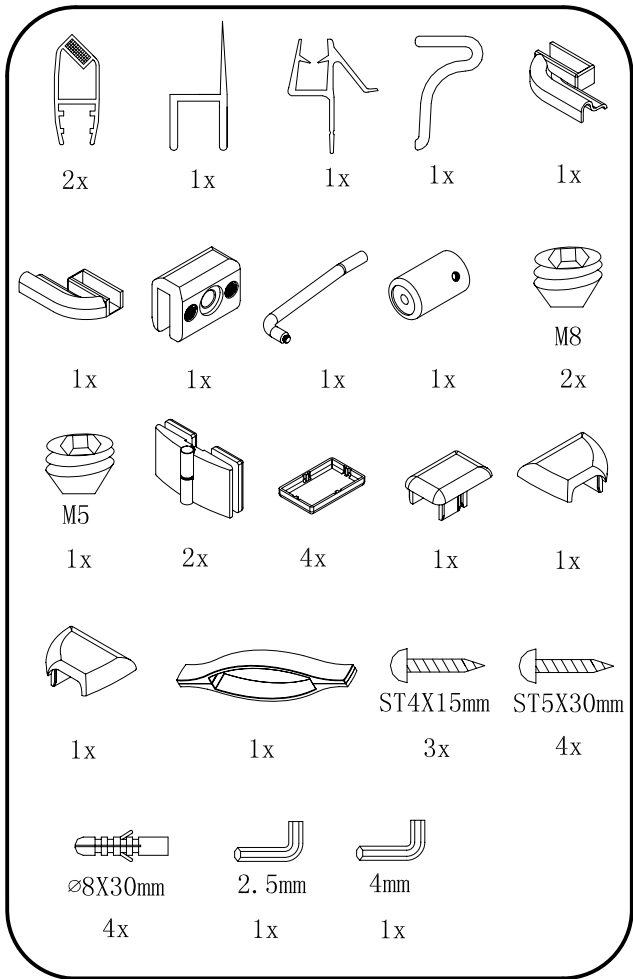

LEGRO

GL1190 GL1110
GL1111 GL1112

The logo for GELCO, featuring a stylized 'G' with an orange and blue square above it, followed by the word 'GELCO' in a bold, blue, sans-serif font.

GELCO s.r.o.
Makovského 1341
163 00 Praha 6
info@gelcocz.eu

8

9

CE

GELCO s.r.o., Makovského 1341,
163 00 Praha 6

07

EN 14428

Glass shower enclosure
cleaning efficiency: conforming
impact resistance: conforming
operating life: conforming

Skleněné sprchové zástěny
schopnost čištění: vyhovuje
odolnost proti nárazu: vyhovuje
životnost: vyhovuje