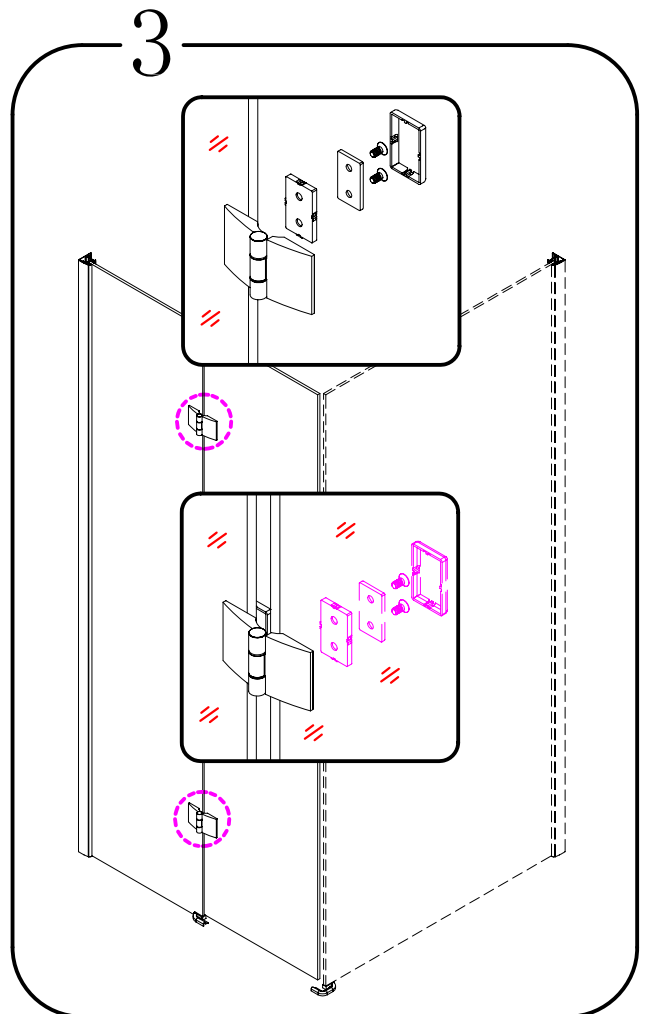

LEGRO

GL1190 GL1110
GL1111 GL1112

The logo for GELCO, featuring a stylized 'G' with an orange and blue square above it, followed by the word 'GELCO' in a bold, blue, sans-serif font.

GELCO s.r.o.
Makovského 1341
163 00 Praha 6
info@gelcocz.eu

8

9

CE

GELCO s.r.o., Makovského 1341,
163 00 Praha 6

07

EN 14428

Glass shower enclosure
cleaning efficiency: conforming
impact resistance: conforming
operating life: conforming

Skleněné sprchové zástěny
schopnost čištění: vyhovuje
odolnost proti nárazu: vyhovuje
životnost: vyhovuje