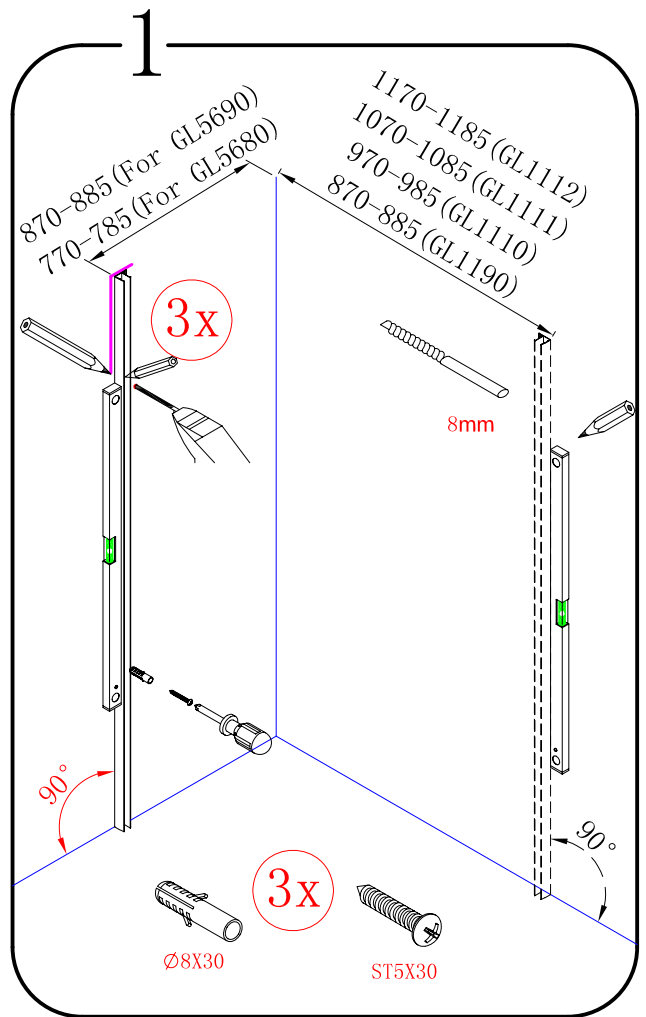

LEGRO

GL1190 GL1110
GL1111 GL1112

The logo for GELCO, featuring a stylized 'G' with an orange and blue square above it, followed by the word 'GELCO' in a bold, blue, sans-serif font.

GELCO s.r.o.
Makovského 1341
163 00 Praha 6
info@gelcocz.eu

8

9

CE

GELCO s.r.o., Makovského 1341,
163 00 Praha 6

07

EN 14428

Glass shower enclosure
cleaning efficiency: conforming
impact resistance: conforming
operating life: conforming

Skleněné sprchové zástěny
schopnost čištění: vyhovuje
odolnost proti nárazu: vyhovuje
životnost: vyhovuje