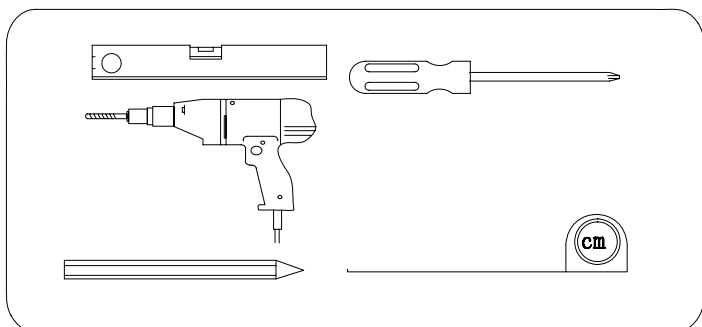

LEGRO

GL1190 GL1110
GL1111 GL1112

The logo for GELCO, featuring a stylized 'G' with an orange and blue square above it, followed by the word 'GELCO' in a bold, blue, sans-serif font.

GELCO s.r.o.
Makovského 1341
163 00 Praha 6
info@gelcocz.eu

8

9

CE

GELCO s.r.o., Makovského 1341,
163 00 Praha 6

07

EN 14428

Glass shower enclosure
cleaning efficiency: conforming
impact resistance: conforming
operating life: conforming

Skleněné sprchové zástěny
schopnost čištění: vyhovuje
odolnost proti nárazu: vyhovuje
životnost: vyhovuje