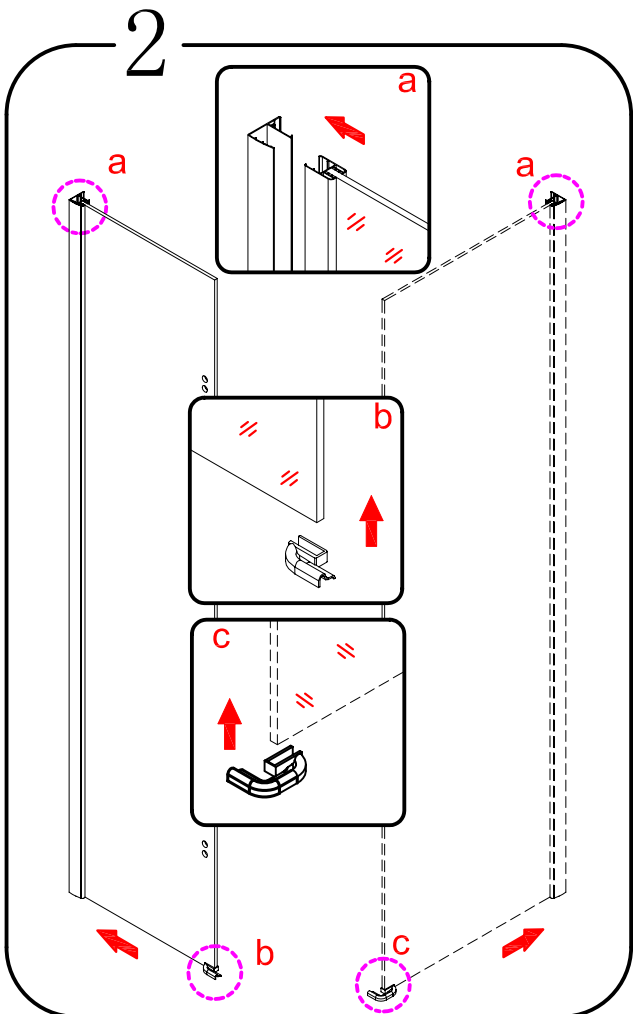

LEGRO

GL1190 GL1110
GL1111 GL1112

The logo for GELCO, featuring a stylized 'G' with an orange and blue square above it, followed by the word 'GELCO' in a bold, blue, sans-serif font.

GELCO s.r.o.
Makovského 1341
163 00 Praha 6
info@gelcocz.eu

8

9

CE

GELCO s.r.o., Makovského 1341,
163 00 Praha 6

07

EN 14428

Glass shower enclosure
cleaning efficiency: conforming
impact resistance: conforming
operating life: conforming

Skleněné sprchové zástěny
schopnost čištění: vyhovuje
odolnost proti nárazu: vyhovuje
životnost: vyhovuje