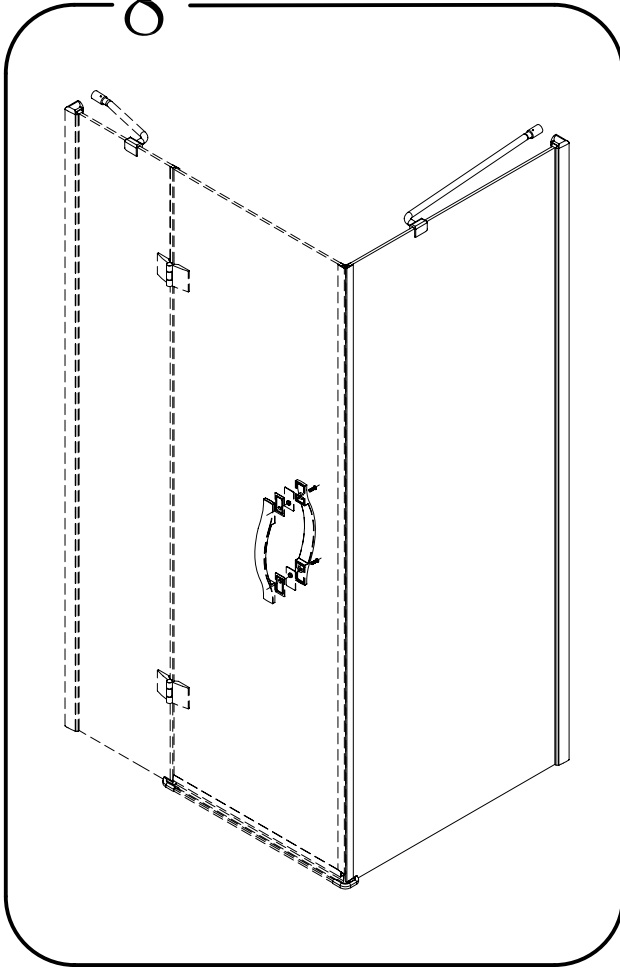

8

9

CE

GELCO s.r.o., Makovského 1341,
163 00 Praha 6

07

EN 14428

Glass shower enclosure
cleaning efficiency: conforming
impact resistance: conforming
operating life: conforming

Skleněné sprchové zástěny
schopnost čištění: vyhovuje
odolnost proti nárazu: vyhovuje
životnost: vyhovuje