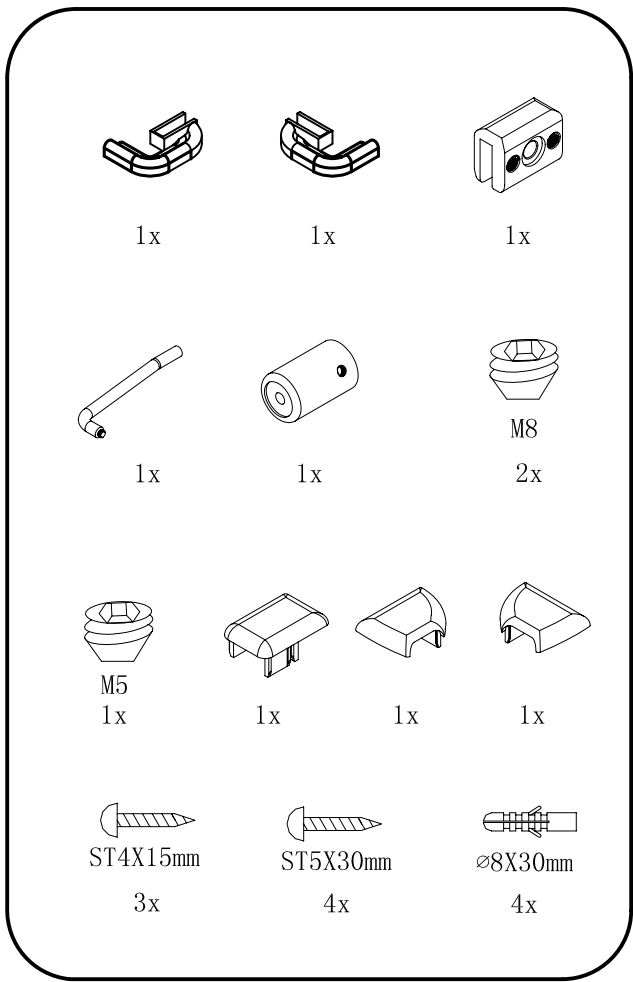

LEGRO

GL5680 GL5690
GL5610 GL5670

 **GELCO**

GELCO s.r.o.
Makovského 1341
163 00 Praha 6
info@gelcocz.eu

8

9

CE

GELCO s.r.o., Makovského 1341,
163 00 Praha 6