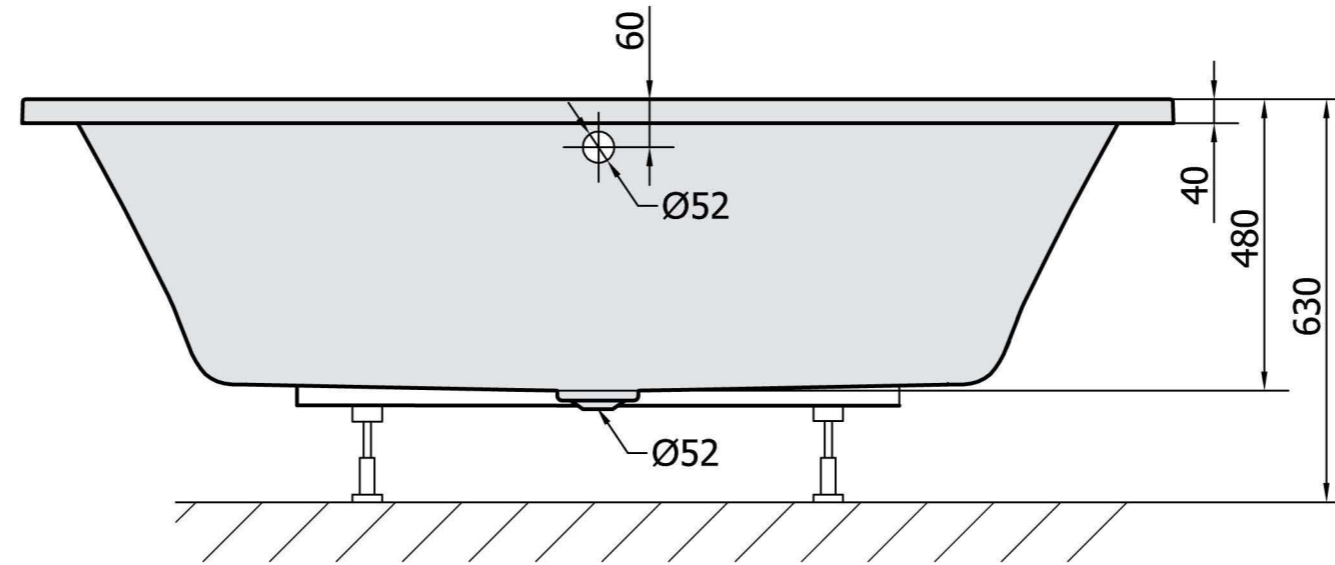

MARLENE 372I

71607

Kreslil vs	Kontroloval	Schválil	Datum	Datum	
			ACRYLIC BATH TUB		
MARLENE			Vydání	List	
			1	1 / 1	