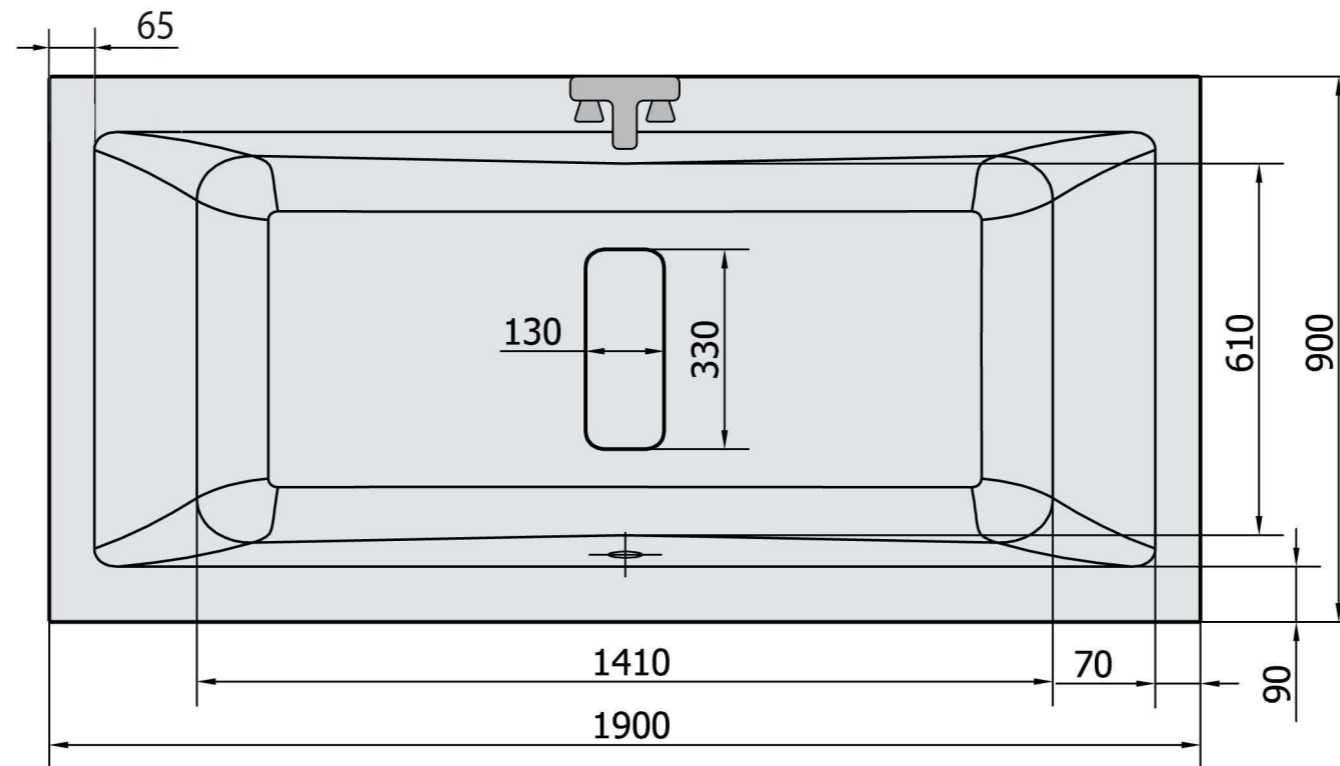

MARLENE 372I

71607

Kreslil vs	Kontroloval	Schválil	Datum	Datum	
			ACRYLIC BATH TUB		
MARLENE			Vydání	List	
			1	1 / 1	