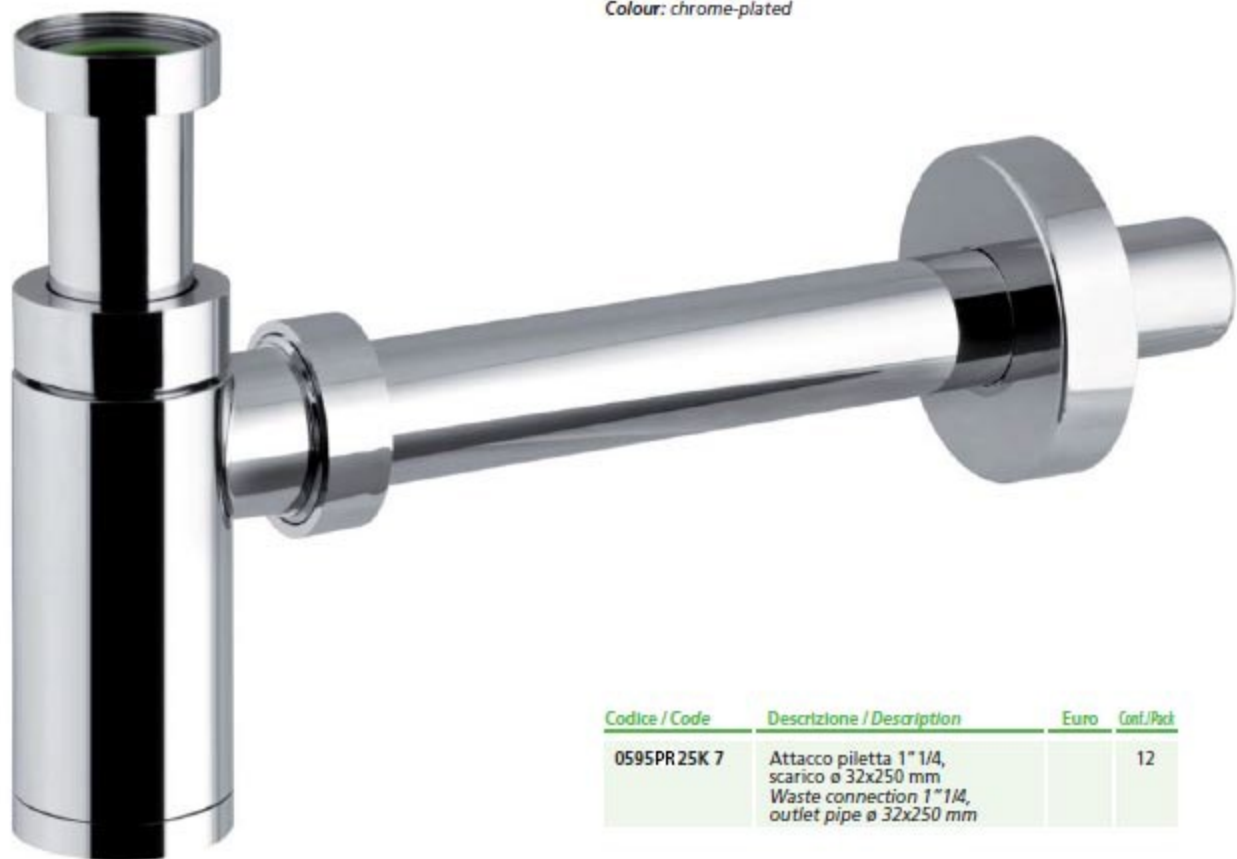

0595PR25K7

Sifone "KING"
linea minimale per lavabo
Trap "KING"
minimal line for wash-basin

Materiale: ABS + ottone
Material: ABS + brass

Colore: cromato
Colour: chrome-plated

Codice / Code	Descrizione / Description	Euro	Conf./Pack
0595PR25K 7	Attacco pileta 1" 1/4, scarico ø 32x250 mm <i>Waste connection 1" 1/4, outlet pipe ø 32x250 mm</i>		12