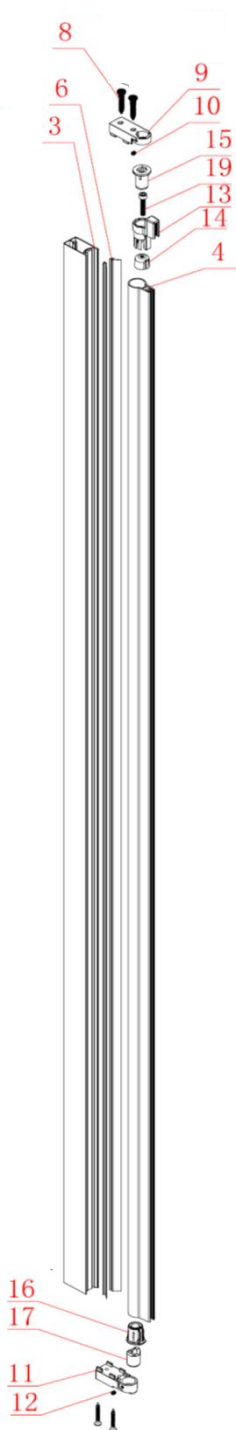

dveře One GO7290L

	Kód	Název	Cena bez DPH
1	GA-30	horní krytka ustavovacího profilu	112,-
2	K168-01	ustavovací profil	1370,-
3	EK-44	krycí profil	630,-
4	GO79d-LM	posuvná skleněná část s otočným profilem	3120,-
5	W&M-K0010Z	pant	643,-
6	M309B3-6mm	svislé těsnění	220,-
7	GO79d-MP	posuvná skleněná část	2990,-
8	308HA-6mm	svislé magnetické těsnění	380,-
9	GT-17/GT-18	krytka magnetického profilu levá/pravá	67,-
10	GT-07	magnetický profil	1120,-
11	K168-01	ustavovací profil	1370,-
12	H0059Z	madlo	474,-
13	GT-16	fixační blok otočného profilu L/P	45,-
14	M309D7-6mm	spodní těsnící lišta/pár	358,-
15	GT-15/GT-16	fixační blok magnetického profilu L/P	147,-
16	K-07	prahová lišta	332,-
17	GA-29	horní krytka ustavovacího profilu	112,-
18	ST5x30	šroub do stěny	10,-
19	ST4x15	šroub do profilu	5,-
20	GA-29	hmoždinka	3,-

	Kód	Název	Cena bez DPH	
	3	GT-19	vodící profil	1488,-
	4	GA-01	otočný profil	1330,-
	6	R1017B	těsnící praporek otočného profilu	145,-
	8	ST4X30	ploché šroub otočného mechanismu	6,-
	9	GA-37	horní fix otočného mechanismu	220,-
	10	JD-5	imbusový fixační vrut	6,-
	11	GA-38	spodní fixační blok	235,-
	12	JD-5	imbusový fixační vrut	6,-
	13	GA-03	koncovka otočného profilu	112,-
	14	GA-04	plastová matice koncovky otočného profilu	60,-
	15	GA-05	horní spojovací kužel	89,-
	16	GA-11	spodní koncovka otočného profilu	78,-
	17	GA-12	zdvihový pant	138,-
	19	M6X35	šestihranný šroub horní koncovky profilu	543,-