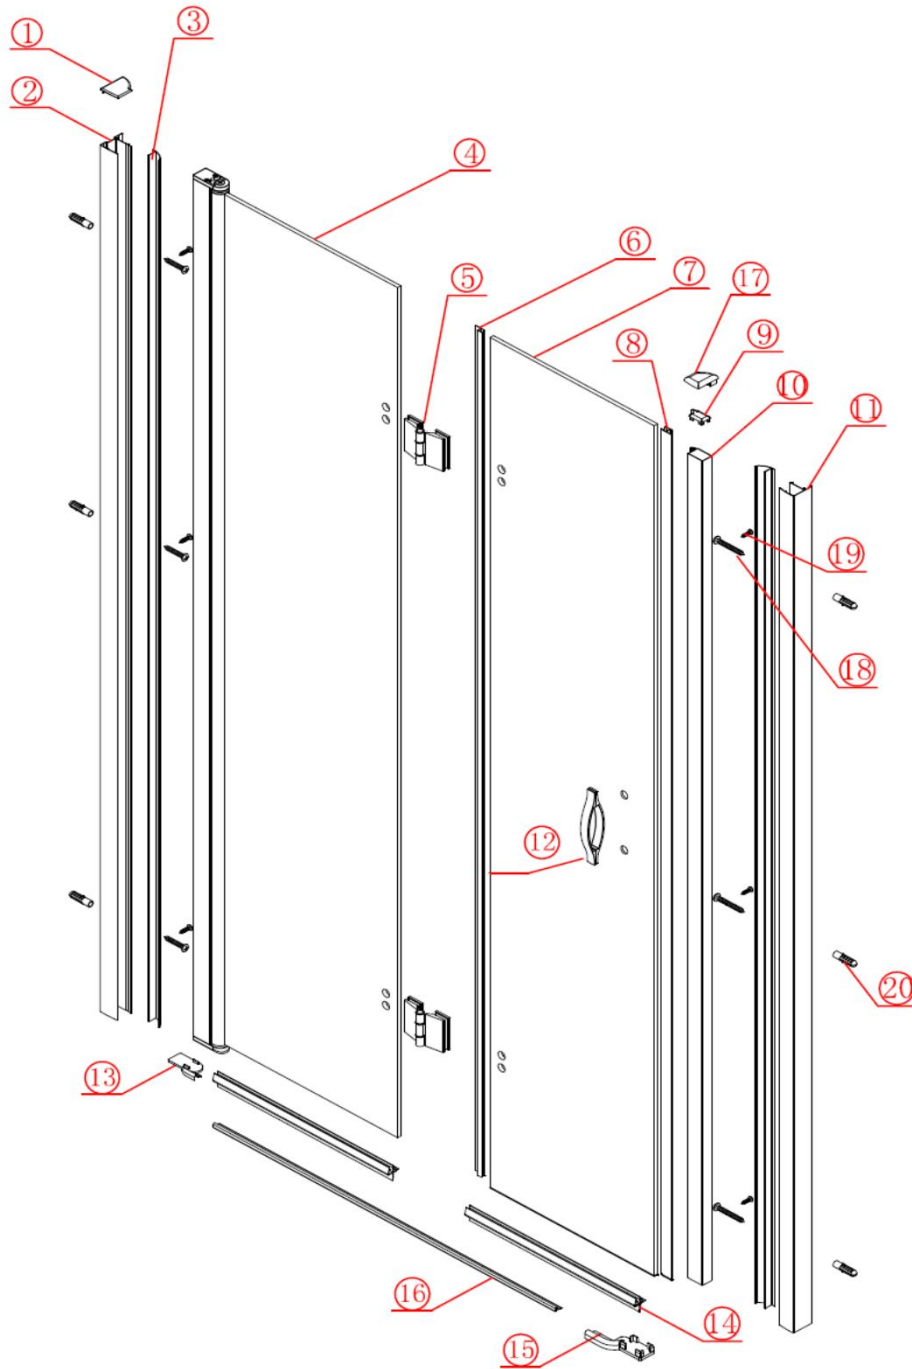

dveře One GO7290L

	Kód	Název	Cena bez DPH
1	GA-30	horní krytka ustavovacího profilu	112,-
2	K168-01	ustavovací profil	1370,-
3	EK-44	krycí profil	630,-
4	GO79d-LM	posuvná skleněná část s otočným profilem	3120,-
5	W&M-K0010Z	pant	643,-
6	M309B3-6mm	svislé těsnění	220,-
7	GO79d-MP	posuvná skleněná část	2990,-
8	308HA-6mm	svislé magnetické těsnění	380,-
9	GT-17/GT-18	krytka magnetického profilu levá/pravá	67,-
10	GT-07	magnetický profil	1120,-
11	K168-01	ustavovací profil	1370,-
12	H0059Z	madlo	474,-
13	GT-16	fixační blok otočného profilu L/P	45,-
14	M309D7-6mm	spodní těsnící lišta/pár	358,-
15	GT-15/GT-16	fixační blok magnetického profilu L/P	147,-
16	K-07	prahová lišta	332,-
17	GA-29	horní krytka ustavovacího profilu	112,-
18	ST5x30	šroub do stěny	10,-
19	ST4x15	šroub do profilu	5,-
20	GA-29	hmoždinka	3,-

	Kód	Název	Cena bez DPH	
	3	GT-19	vodící profil	1488,-
	4	GA-01	otočný profil	1330,-
	6	R1017B	těsnící praporek otočného profilu	145,-
	8	ST4X30	ploché šroub otočného mechanismu	6,-
	9	GA-37	horní fix otočného mechanismu	220,-
	10	JD-5	imbusový fixační vrut	6,-
	11	GA-38	spodní fixační blok	235,-
	12	JD-5	imbusový fixační vrut	6,-
	13	GA-03	koncovka otočného profilu	112,-
	14	GA-04	plastová matice koncovky otočného profilu	60,-
	15	GA-05	horní spojovací kužel	89,-
	16	GA-11	spodní koncovka otočného profilu	78,-
	17	GA-12	zdvihový pant	138,-
	19	M6X35	šestihranný šroub horní koncovky profilu	543,-